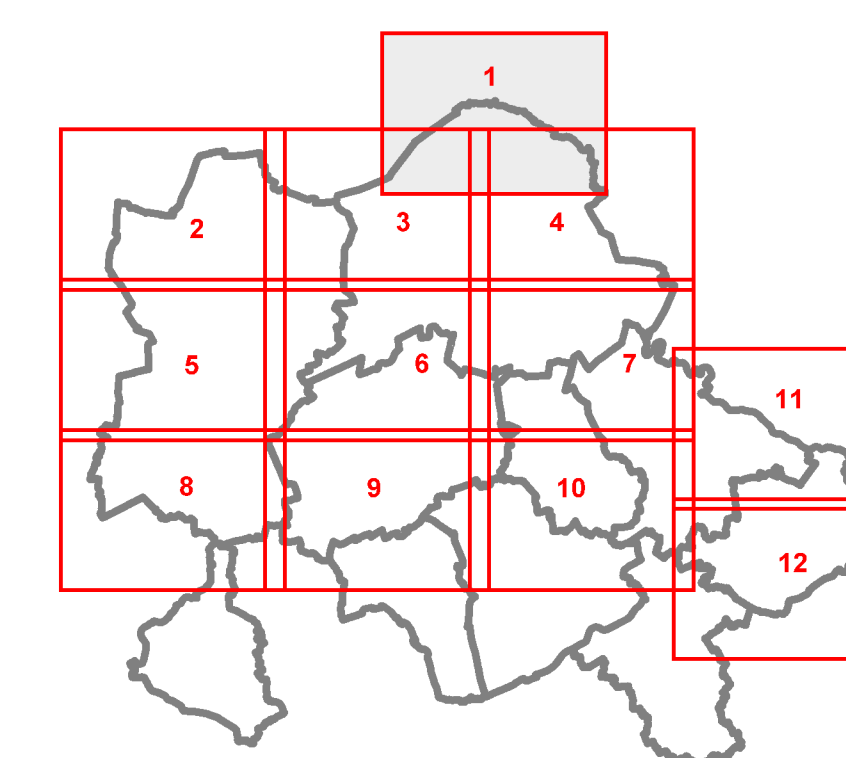

1. Zeichenerklärung:
2. Landschaftsschutzgebiet
   - Naturschutzgebiet
     (nachrichtlich dargestellt)
   - Kreisgrenze

Übersicht der 12 Detailkarten